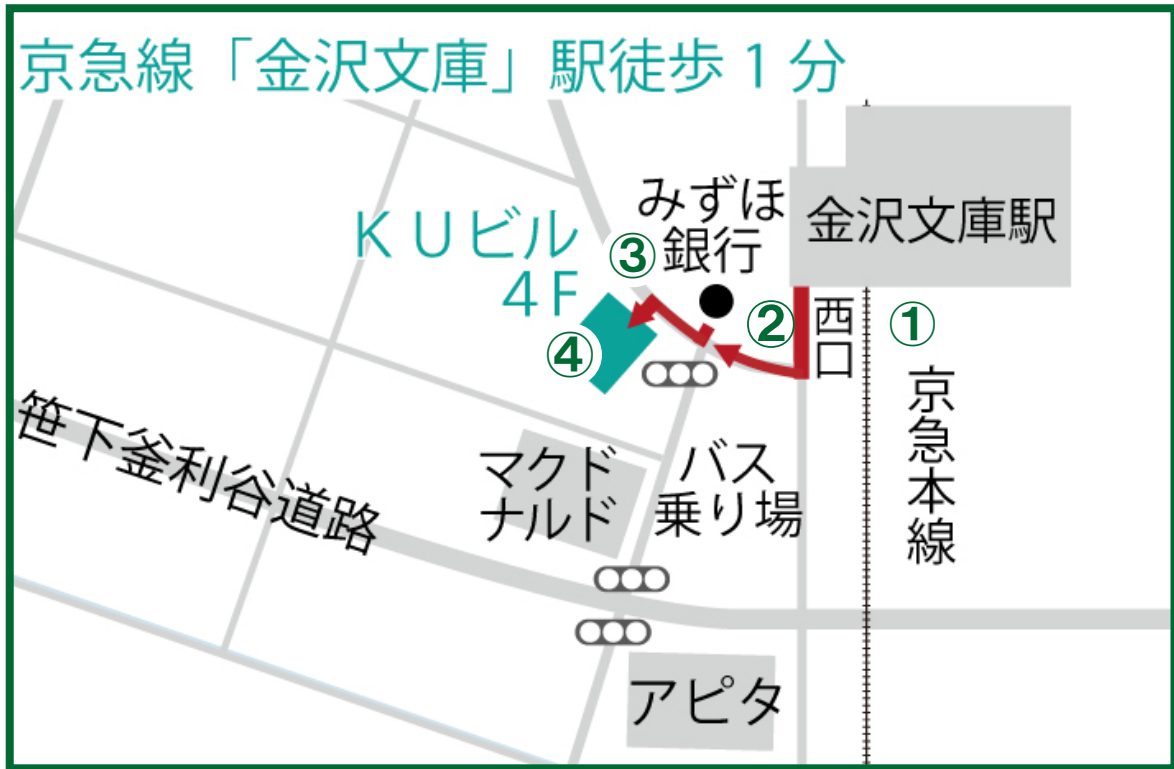

電話番号	045-780-3517
住所	〒236-0042 神奈川県横浜市金沢区釜利谷東 2-16-34 K Uビル 4 階
アクセス	京浜急行線 金沢文庫駅 西口 徒歩 1 分
営業時間	平日 9:00 ~ 17:30

京浜急行線 金沢文庫駅からのアクセス

金沢文庫駅改札を出て右に進み、西口に出ます。階段を下りると右側にドラッグストアのHACがあります。HACの角を右に曲がり、みずほ銀行前の横断歩道を渡ります。横断歩道を渡って正面にある花屋の右隣のビル（KUビル）です。エレベーターで4階へお進みください。

※ 駐車場はお近くのコインパーキングをご利用ください。

① 金沢文庫駅改札を出て右に進み、西口に出ます。

② 階段を下りると右側にドラッグストアのHACがあります。

③ HACの角を右に曲がり、道なりに進むと、みずほ銀行が見えますので、目の前の横断歩道を渡ります。

④ 横断歩道を渡って正面にある花屋の右隣のビル（KUビル）です。エレベーターで4階へお進みください。